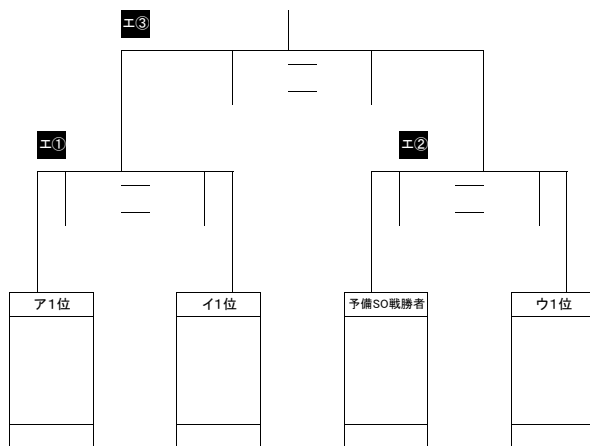

第40回全国スポーツ少年団ホッケー交流大会
【男子の部 フレンドリーリーグ(第2日目)】

期日: 平成30年8月4日~6日
会場: 小矢部市野外運動広場

ア	A3位	C4位	D3位	E3位	勝点	順位
A3位		ア① - 	ア③ - 			
C4位	ア① - 			ア④ - 		
D3位	ア③ - 			ア② - 		
E3位		ア④ - 	ア② - 			

イ	B3位	A4位	C3位	F3位	勝点	順位
B3位		イ① - 	イ③ - 			
A4位	イ① - 			イ④ - 		
C3位	イ③ - 			イ② - 		
F3位		イ④ - 	イ② - 			

ウ	G3位	H3位	B4位	勝点	順位
G3位		ウ① - 	ウ③ - 		
H3位	ウ① - 		ウ② - 		
B4位	ウ③ - 	ウ② - 			

備考: 各グループ1位はフレンドリートーナメントへ進出。
ア・イグループの2位同士で予備SO戦を行い、勝者がフレンドリートーナメントへ進出。

【男子の部 フレンドリートーナメント(第3日目)】

第40回全国スポーツ少年団ホッケー交流大会
【女子の部 フレンドリーリーグ(第2日目)】

期日: 平成30年8月4日~6日
会場: 小矢部市野外運動広場

オ	a4位	c4位	e3位	勝点	順位
a4位	/	オ① - 	オ③ - 		
c4位		オ① - 	オ② - 		
e3位		オ③ - 	オ② - 		

カ	b4位	d4位	f3位	勝点	順位
b4位	/	カ① - 	カ③ - 		
d4位		カ① - 	カ② - 		
f3位		カ③ - 	カ② - 		

備考: 各グループ上位2チームがフレンドリートーナメントへ進出。