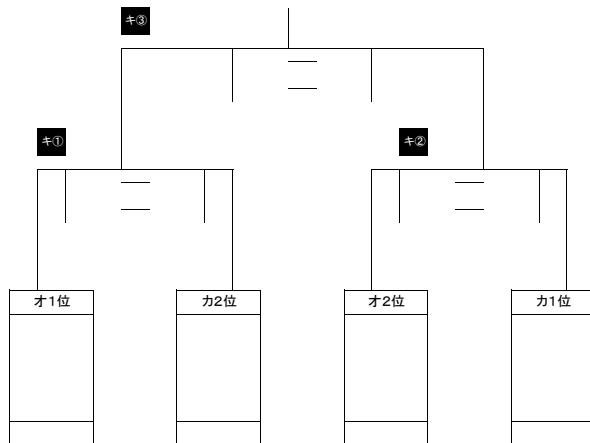

第40回全国スポーツ少年団ホッケー交流大会
【女子の部 フレンドリーリーグ(第2日目)】

期日: 平成30年8月4日~6日
会場: 小矢部市野外運動広場

オ	a4位	c4位	e3位	勝点	順位
a4位	/	オ① | - |	オ③ | - |		
c4位		オ① | - |	オ② | - |		
e3位		オ③ | - |	オ② | - |		

カ	b4位	d4位	f3位	勝点	順位
b4位	/	カ① | - |	カ③ | - |		
d4位		カ① | - |	カ② | - |		
f3位		カ③ | - |	カ② | - |		

備考: 各グループ上位2チームがフレンドリートーナメントへ進出。

【女子の部 フレンドリートーナメント(第3日目)】