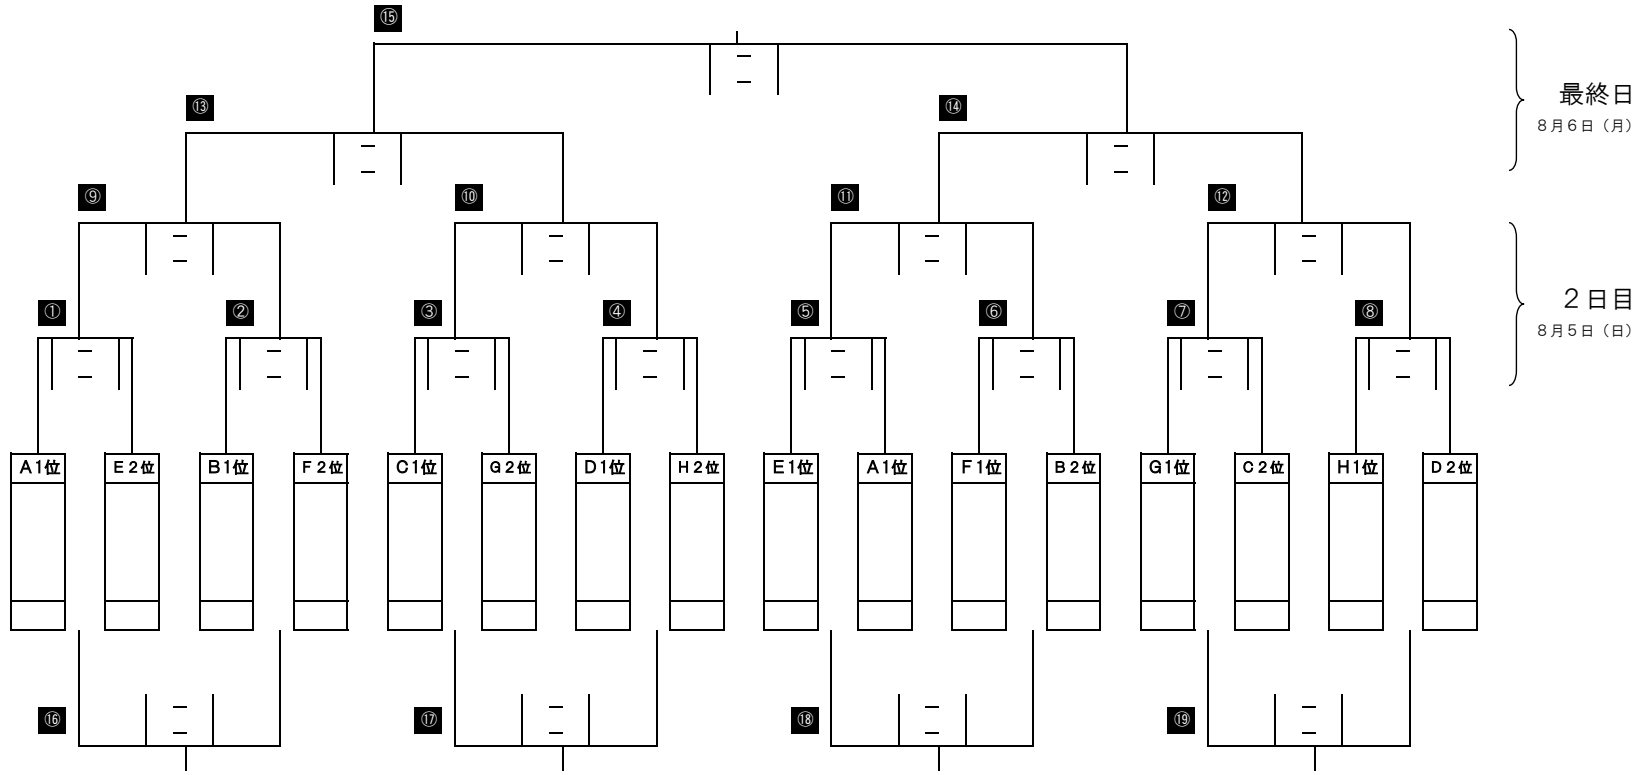

第40回全国スポーツ少年団ホッケー交流大会【試合結果】

【男子の部 決勝トーナメント】